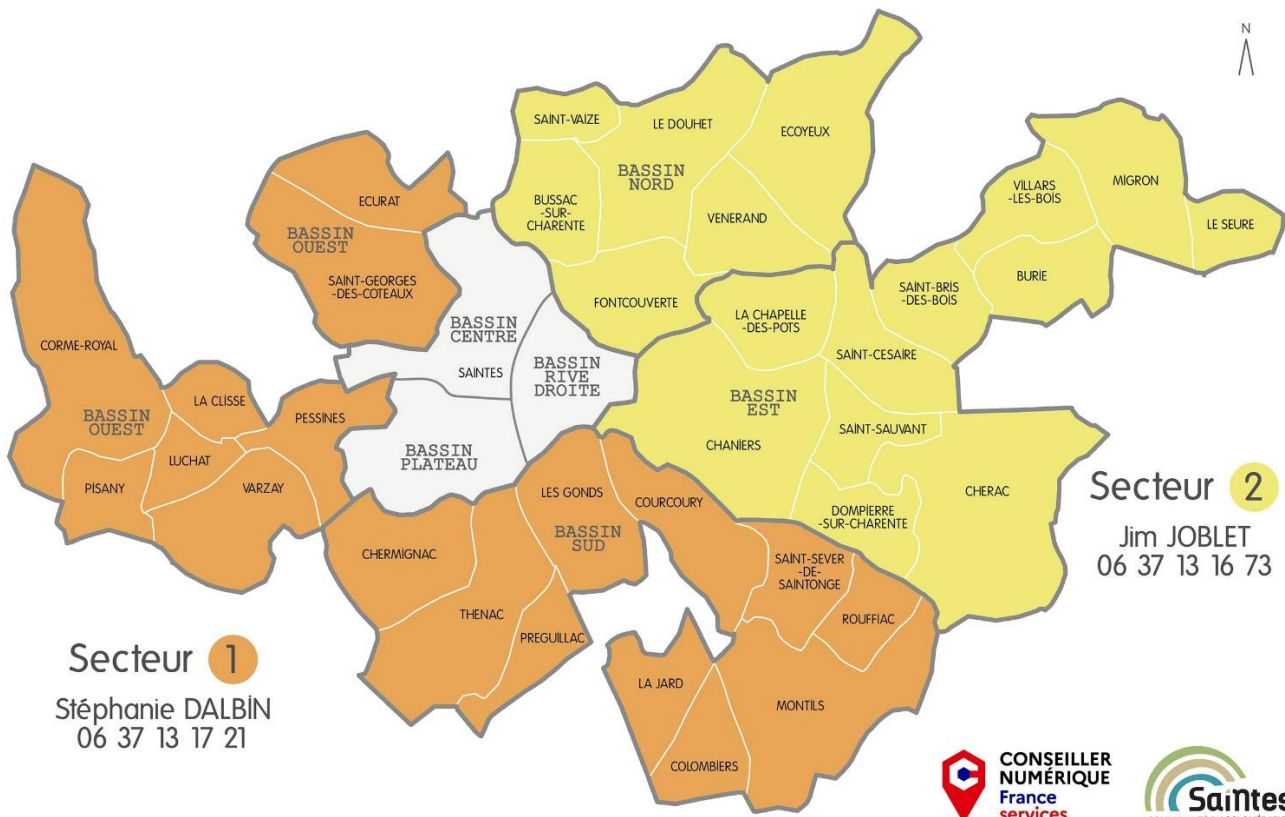

DEPLOIEMENT DES CONSEILLERS NUMERIQUES FRANCE SERVICES