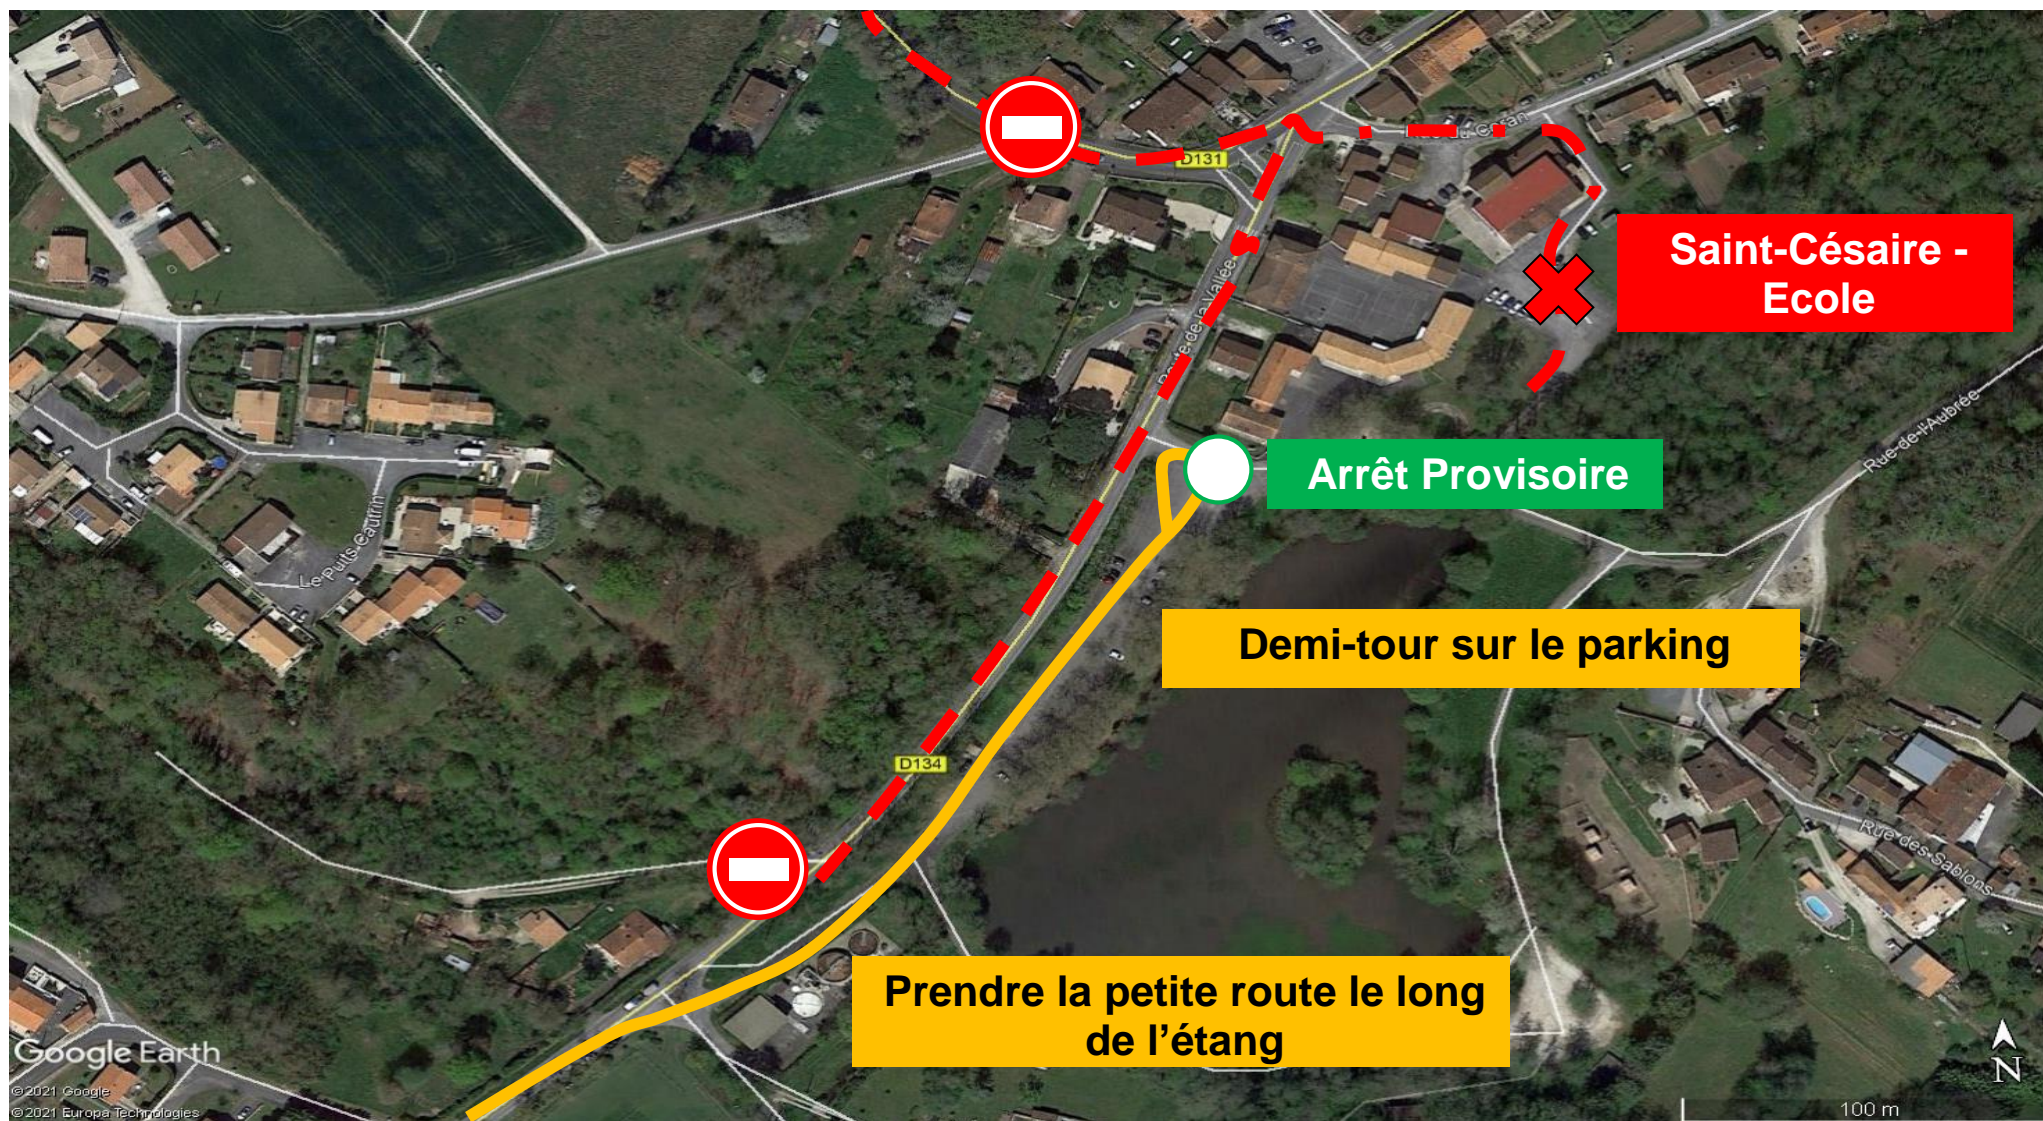

Objet : Déviation St Césaire – Les Bujoliers - Ecole

Date : Du jeudi 2 septembre au vendredi 12 novembre 2021

En raison de travaux sur la RD134, la ligne 39 est déviée du 02/09 au 12/11

L'arrêt Saint Césaire – Ecole est déplacé pendant cette période.

Objet : Déviation St Césaire – Les Bujoliers - Ecole

Date : Du jeudi 2 septembre au vendredi 12 novembre 2021